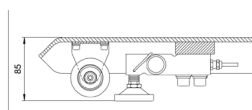

4 CÉLULAS MODELO TRANSPALETE

PARA PESAGEM C/ PORTA PALETES

Fabricado na União Europeia

TRANSPALETE

A

60 x 116

600 mm

75 x 116

750 mm

GRUPO

GRUPO
JOSÉ PIMENTA MARQUES

www.grupojpm.pt

PRODUTO

www.balancasmарques.pt

4 CÉLULAS MODELO TRANSPALETE

PARA PESAGEM C/ PORTA PALETES

CARACTERÍSTICAS

Plataforma em U, desenhada para responder com eficácia à pesagem de paletes. De cómodo transporte, pode ser facilmente deslocada no interior de um armazém ou pavilhão levantando-a pela asa e arrastando-a sobre os rodízios em borracha colocados na outra extremidade.

Estrutura monobloco portante, em forma de U, sobre a qual se coloca a paleta a pesar, ligada às células de carga, suportadas por 4 pés pivotantes em Aço Inoxidável, com um sistema de rótula que assegura um retorno à posição inicial contrariando todos os esforços laterais.