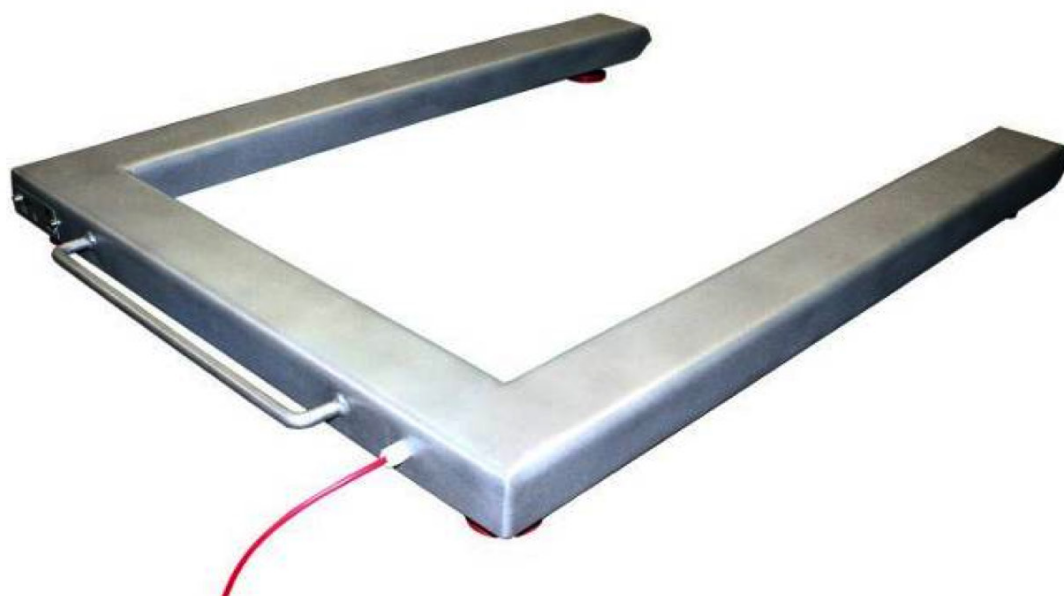

4 CÉLULAS MODELO TRANSPALETE

PARA PESAGEM C/ PORTA PALETES

Fabricado na União Europeia

TRANSPALETE

A

60 x 116

600 mm

75 x 116

CARACTERÍSTICAS

Plataforma em U, desenhada para responder com eficácia à pesagem de paletes. De cómodo transporte, pode ser facilmente deslocada no interior de um armazém ou pavilhão levantando-a pela asa e arrastando-a sobre os rodízios em borracha colocados na outra extremidade.

Estrutura monobloco portante, em forma de U, sobre a qual se coloca a paleta a pesar, ligada às células de carga, suportadas por 4 pés pivotantes em Aço Inoxidável, com um sistema de rótula que assegura um retorno à posição inicial contrariando todos os esforços laterais.

Versões em Aço pintado com primário epoxy de zinco e esmalte poliuretano e 4 células em Aço niquelado; versões em Aço Inox com 4 células totalmente Inox que cumprem uma protecção IP68, com certificado de aprovação CE mencionado na respectiva ficha técnica. A ligação das células é realizada numa caixa misturadora em poliéster reforçada com fibra de vidro, que cumpre IP 66, da qual sai o cabo de ligação para o visor.