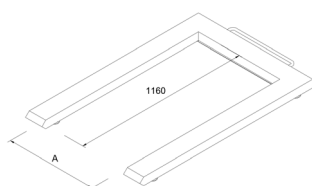

4 CÉLULAS MODELO TRANSPALETE

PARA PESAGEM C/ PORTA PALETES

Fabricado na União Europeia

TRANSPALETE

A

60 x 116

600 mm

75 x 116

CARACTERÍSTICAS

Plataforma em U, desenhada para responder com eficácia à pesagem de paletes. De cómodo transporte, pode ser facilmente deslocada no interior de um armazém ou pavilhão levantando-a pela asa e arrastando-a sobre os rodízios em borracha colocados na outra extremidade.

Estrutura monobloco portante, em forma de U, sobre a qual se coloca a paleta a pesar, ligada às células de carga, suportadas por 4 pés pivotantes em Aço Inoxidável, com um sistema de rótula que assegura um retorno à posição inicial contrariando todos os esforços laterais.

Altura Máxima da plataforma 80 mm.

DIMENSÕES (cm)	CAPACIDADE (kg)	DIVISÃO (g)	MATERIAL	
			PINTADA REFERÊNCIA	INOX REFERÊNCIA
60 x 116	150	50	20112011400C	20112011400E
	300	100	20112011700C	20112011700E
	600	200	20112011900C	20112011900E
	1.500	500	20112012100C	20112012100E
75 x 116	150	50	20112021400C	20112021400E
	300	100	20112021700C	20112021700E
	600	200	20112021900C	20112021900E
	1.500	500	20112022100C	20112022100E